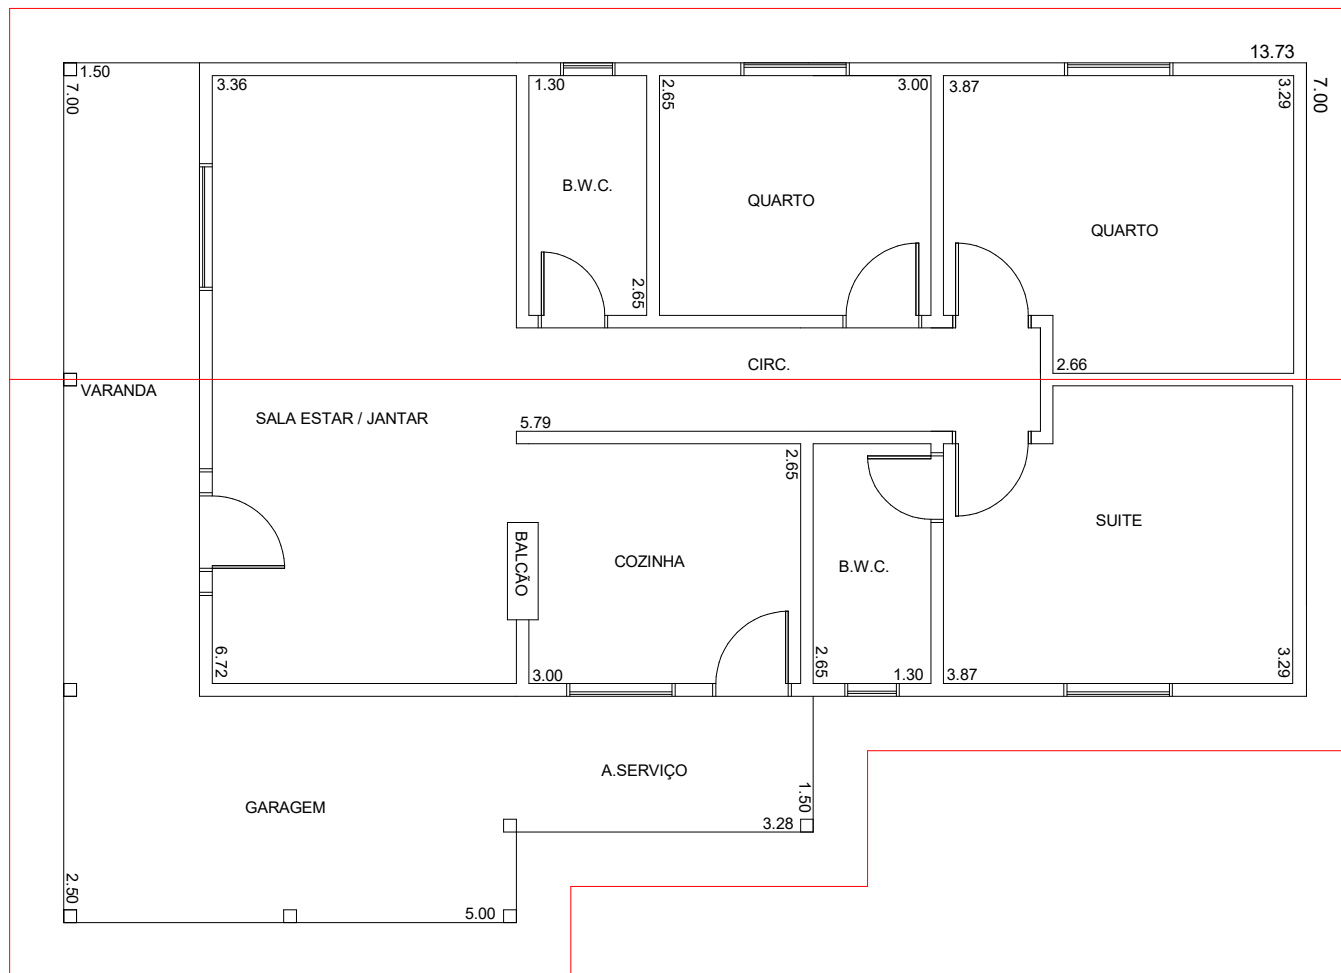

Projeto: Planta Baixa

Cliente: Comércio de Casas Pré-Fabricadas Campo Largo Ltda				
Endereço: Rua Domingos Cordeiro, 680		Cidade: Campo Largo		UF: Pr.
Modelo: AlvenariaTérrea	Área: 113,53M2	Data: 21/06/2022	Escala:	Folha: 01